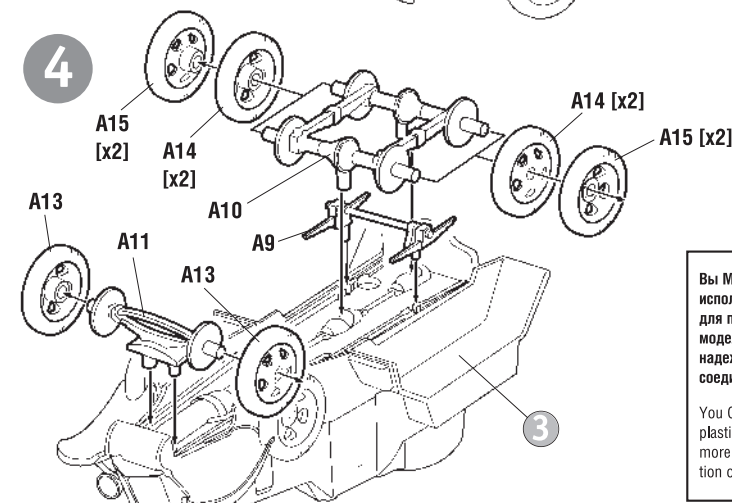

Вы МОЖЕТЕ
использовать клей
для пластиковых
моделей для более
надёжного
соединения деталей.

You CAN use glue for
plastic models for
more reliable connec-
tion of details.