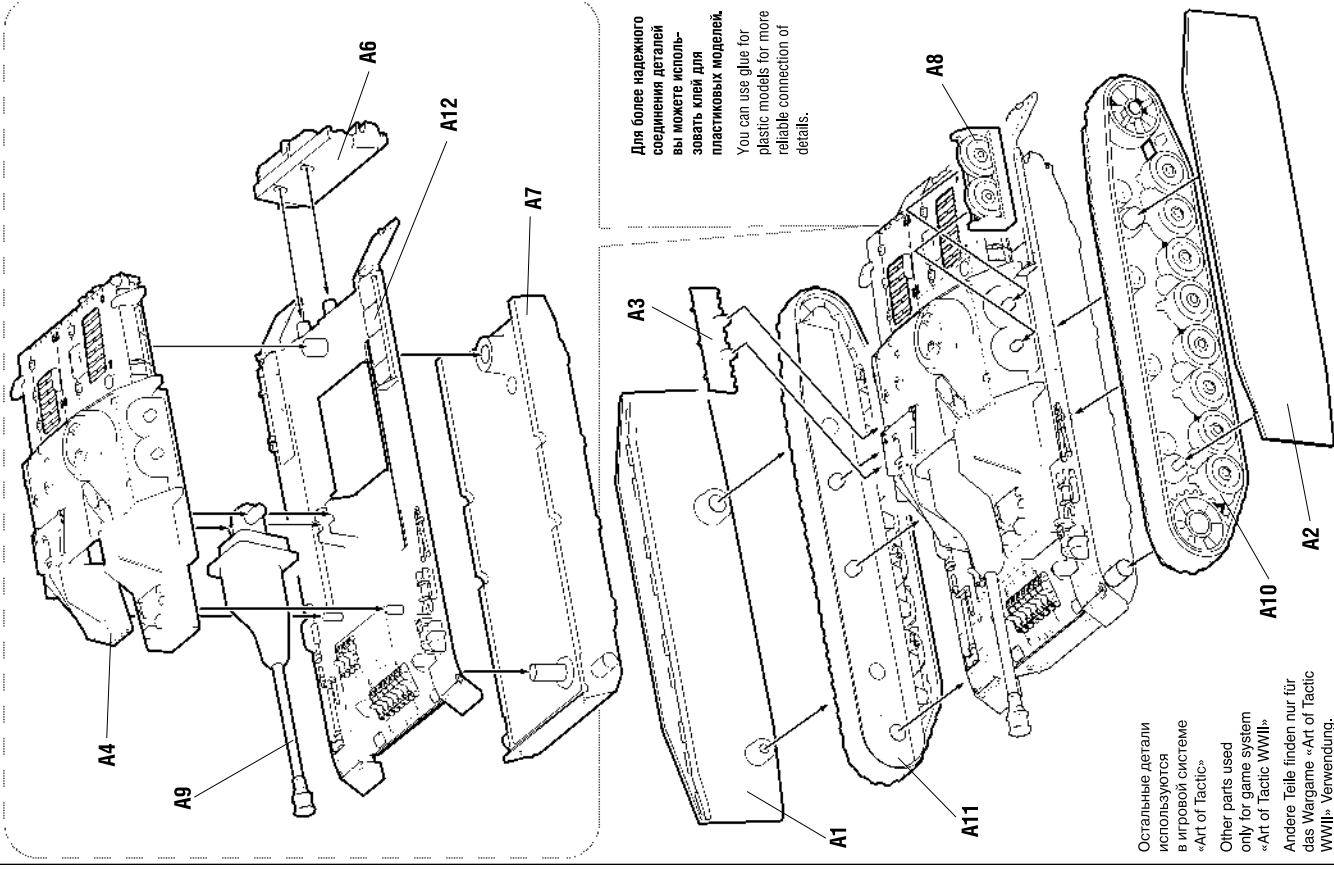

DE Der Spielsatz sind Teil des erweiterbaren Spielsystems Art of Tactic «World War II», bestehend aus einer großen Zahl vielfältiger Spielsätze von Militärfahrzeugen, Infanterie und Luftwaffe. Basis für das Spielsystem ist der Startspielsatz – «World War II», wo Sie ausführliche Spielregeln, Spielfelder, ergänzendes Spielzubehör und verschiedenen Szenarien finden. Sie können Ihre Armee vergrößern, Szenarien durchspielen und die Taktik vervollkommen. Das Spielsystem wird ständig erweitert, es entstehen zusätzliche Spielsätze, neue Landkarten und Szenarien. Die ausführlichen Informationen über das Spielsystems «Art of Tactic» finden Sie auf der Website www.art-of-tactic.ru und www.zvezda.org.ru.

Карточку с игровыми характеристиками отряда вы найдёте на сайте:
Card for wargame can be downloaded from website:

www.art-of-tactic.ru

Для более надежного соединения деталей вы можете использовать клей для пластиковых моделей.
You can use glue for plastic models for more reliable connection of details.

Остальные детали используются в игровой системе «Art of Tactic»
Other parts used only for game system «Art of Tactic WWII»
Andere Teile finden nur für das Wargame «Art of Tactic WWII» Verwendung.